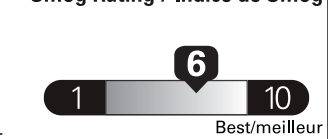

Smog Rating / Indice de Smog