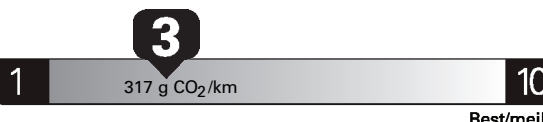

Carbon Dioxide Rating / Indice de dioxyde de carbone

Tailpipe emissions only / Émissions du tuyau d'échappement seulement