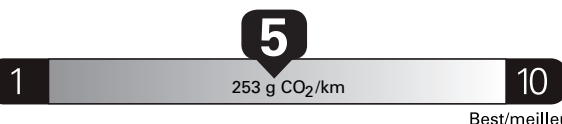

Annual fuel COST
for an annual distance of 20,000 km, and an average fuel price of $1.45 per litre

$ 3 132

Coût annuel en carburant

pour une distance annuelle de 20 000 km, et un prix moyen du carburant de 1,45 $ par litre

Standard pickup trucks range from /
Les camionnettes ordinaires font entre
3.2 - 19.8 L_e/100 km

L_e is gasoline litre equivalent
L_e signifie litre équivalent d'essence

Carbon Dioxide Rating / Indice de dioxyde de carbone

Tailpipe emissions only / Émissions du tuyau d'échappement seulement

Smog Rating / Indice de Smog