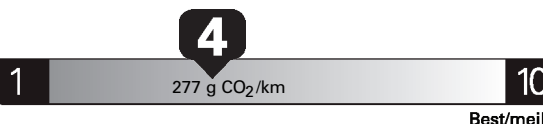

Carbon Dioxide Rating / Indice de dioxyde de carbone

Tailpipe emissions only / Émissions du tuyau d'échappement seulement