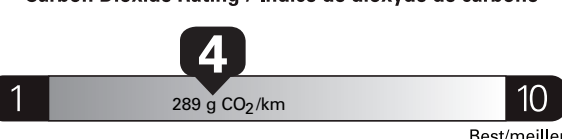

Carbon Dioxide Rating / Indice de dioxyde de carbone

Tailpipe emissions only / Émissions du tuyau d'échappement seulement