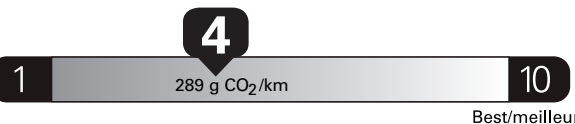

Carbon Dioxide Rating / Indice de dioxyde de carbone

Tailpipe emissions only / Émissions du tuyau d'échappement seulement