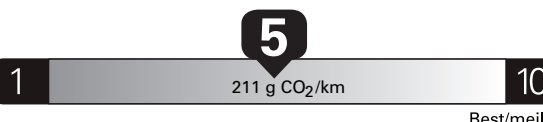

Annual fuel **COST**
for an annual distance of 20,000 km, and an average fuel price of $1.45 per litre

$ 2 610

Coût annuel en carburant

pour une distance annuelle de 20 000 km, et un prix moyen du carburant de 1,45 $ par litre

Small SUVs range from / Les petits VUS font entre

1.9 - 16.5 L_e/100 km

L_e is gasoline litre equivalent
L_e signifie litre équivalent d'essence

Carbon Dioxide Rating / Indice de dioxyde de carbone

Tailpipe emissions only / Émissions du tuyau d'échappement seulement

Smog Rating / Indice de Smog