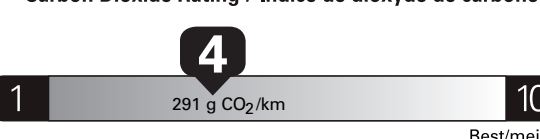

Carbon Dioxide Rating / Indice de dioxyde de carbone

Tailpipe emissions only / Émissions du tuyau d'échappement seulement