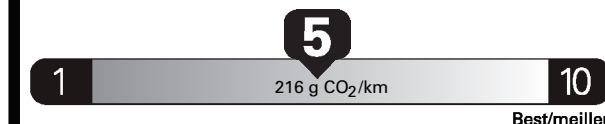

Annual fuel COST
for an annual distance of 20,000 km, and an average fuel price of $1.30 per litre

$ 2 392

Coût annuel en carburant
pour une distance annuelle de 20 000 km, et un prix moyen du carburant de 1,30 $ par litre

Small SUVs range from /
Les petites VUS font entre

3.1 - 13.2 L_e/100 km

L_e is gasoline litre equivalent
L_e signifie litre équivalent d'essence

Carbon Dioxide Rating / Indice de dioxyde de carbone

Tailpipe emissions only / Émissions du tuyau d'échappement seulement

Smog Rating / Indice de Smog