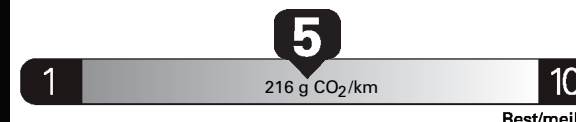

Annual fuel **COST**
for an annual distance of 20,000 km, and an average fuel price of $1.30 per litre

$ 2 392

Coût annuel en carburant
pour une distance annuelle de 20 000 km, et un prix moyen du carburant de 1,30 $ par litre

Small SUVs range from /
Les petites VUS font entre

3.1 - 13.2 L_e/100 km

L_e is gasoline litre equivalent
L_e signifie litre équivalent d'essence

Carbon Dioxide Rating / Indice de dioxyde de carbone

Tailpipe emissions only / Émissions du tuyau d'échappement seulement

Smog Rating / Indice de Smog