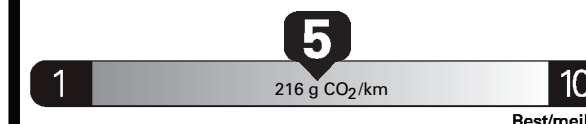

Annual fuel COST
for an annual distance of 20,000 km, and an average fuel price of $1.30 per litre

$ 2 392

Coût annuel en carburant
pour une distance annuelle de 20 000 km, et un prix moyen du carburant de 1,30 $ par litre

Small SUVs range from /
Les petites VUS font entre

3.1 - 13.2 L_e/100 km

L_e is gasoline litre equivalent
L_e signifie litre équivalent d'essence

Carbon Dioxide Rating / Indice de dioxyde de carbone

Tailpipe emissions only / Émissions du tuyau d'échappement seulement

Smog Rating / Indice de Smog