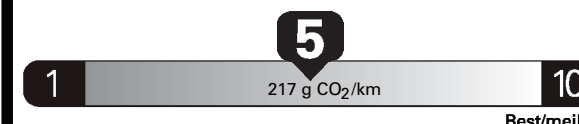

Annual fuel COST
for an annual distance of 20,000 km, and an average fuel price of $1.25 per litre

$ 2 300

Coût annuel en carburant

pour une distance annuelle de 20 000 km, et un prix moyen du carburant de 1,25 $ par litre

Small SUVs range from /
Les petites VUS font entre

2.0 - 14.6 L_e/100 km

L_e is gasoline litre equivalent
L_e signifie litre équivalent d'essence

Carbon Dioxide Rating / Indice de dioxyde de carbone

Tailpipe emissions only / Émissions du tuyau d'échappement seulement

Smog Rating / Indice de Smog