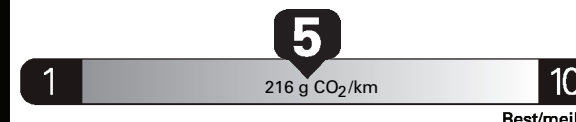

Annual fuel COST
for an annual distance of 20,000 km, and an average fuel price of $1.30 per litre

$ 2 392

Coût annuel en carburant

pour une distance annuelle de 20 000 km, et un prix moyen du carburant de 1,30 $ par litre

Small SUVs range from /
Les petites VUS font entre

3.1 - 13.2 L_e/100 km

L_e is gasoline litre equivalent
L_e signifie litre équivalent d'essence

Carbon Dioxide Rating / Indice de dioxyde de carbone

Smog Rating / Indice de Smog