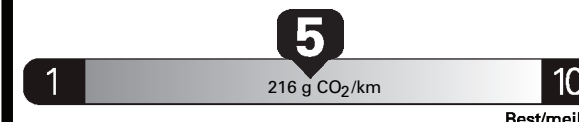

Annual fuel COST

for an annual distance of 20,000 km, and an average fuel price of $1.30 per litre

$ 2 392

Coût annuel en carburant

pour une distance annuelle de 20 000 km, et un prix moyen du carburant de 1,30 $ par litre

Small SUVs range from /
Les petites VUS font entre

3.1 - 13.2 L_e/100 km

L_e is gasoline litre equivalent
L_e signifie litre équivalent d'essence

Carbon Dioxide Rating / Indice de dioxyde de carbone

Smog Rating / Indice de Smog