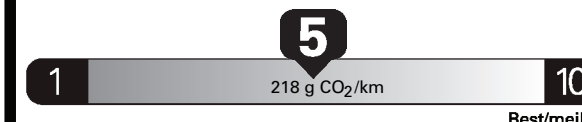

Small SUVs range from /
Les petites VUS font entre

3.1 - 13.2 L_e/100 km

L_e is gasoline litre equivalent
L_e signifie litre équivalent d'essence

Carbon Dioxide Rating / Indice de dioxyde de carbone

Tailpipe emissions only / Émissions du tuyau d'échappement seulement