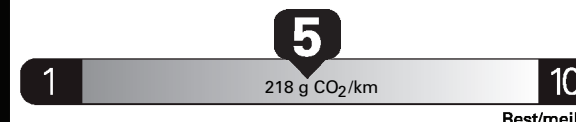

Annual fuel COST
for an annual distance of 20,000 km, and an average fuel price of $1.02 per litre

$ 1 897

Coût annuel en carburant
pour une distance annuelle de 20 000 km, et un prix moyen du carburant de 1,02 $ par litre

Small SUVs range from /
Les petites VUS font entre

3.1 - 13.2 L_e/100 km

L_e is gasoline litre equivalent
L_e signifie litre équivalent d'essence

Carbon Dioxide Rating / Indice de dioxyde de carbone

Tailpipe emissions only / Émissions du tuyau d'échappement seulement

Smog Rating / Indice de Smog