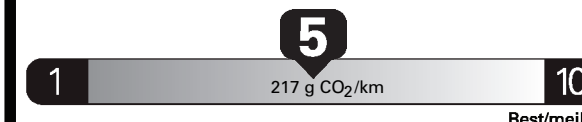

Annual fuel **COST**
for an annual distance of 20,000 km, and an average fuel price of $0.98 per litre

$ 1 823

Coût annuel en carburant
pour une distance annuelle de 20 000 km, et un prix moyen du carburant de 0,98 $ par litre

Small SUVs range from /
Les petites VUS font entre

7.3 - 14.6 L_e/100 km

L_e is gasoline litre equivalent
L_e signifie litre équivalent d'essence

Carbon Dioxide Rating / Indice de dioxyde de carbone

Tailpipe emissions only / Émissions du tuyau d'échappement seulement

Smog Rating / Indice de Smog