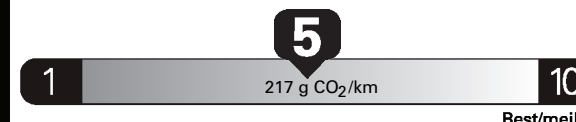

Annual fuel **COST**
for an annual distance of 20,000 km, and an average fuel price of $0.98 per litre

$ 1 823

Coût annuel en carburant

pour une distance annuelle de 20 000 km, et un prix moyen du carburant de 0,98 $ par litre

Small SUVs range from /
Les petites VUS font entre

7.3 - 14.6 L_e/100 km

L_e is gasoline litre equivalent
L_e signifie litre équivalent d'essence

Carbon Dioxide Rating / Indice de dioxyde de carbone

Tailpipe emissions only / Émissions du tuyau d'échappement seulement

Smog Rating / Indice de Smog