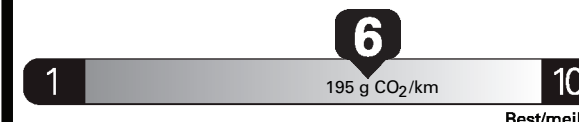

Annual fuel **COST**
for an annual distance of 20,000 km, and an average fuel price of $0.98 per litre

$ 1 646

Coût annuel en carburant
pour une distance annuelle de 20 000 km, et un prix moyen du carburant de 0,98 $ par litre

Small SUVs range from /
Les petites VUS font entre

7.3 - 14.6 L_e/100 km

L_e is gasoline litre equivalent
L_e signifie litre équivalent d'essence

Carbon Dioxide Rating / Indice de dioxyde de carbone

Tailpipe emissions only / Émissions du tuyau d'échappement seulement

Smog Rating / Indice de Smog