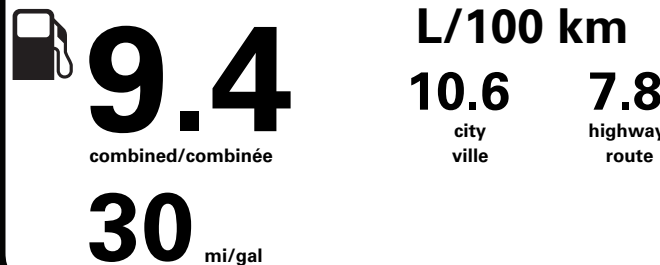

Fuel Consumption / Consommation de carburant