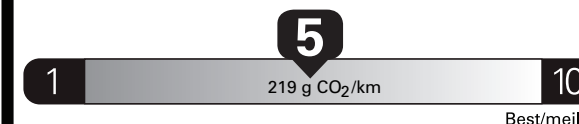

Carbon Dioxide Rating / Indice de dioxyde de carbone

Tailpipe emissions only / Émissions du tuyau d'échappement seulement