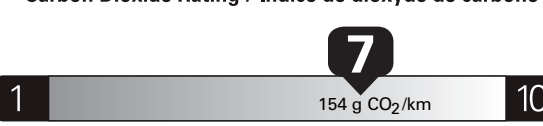

Carbon Dioxide Rating / Indice de dioxyde de carbone

Tailpipe emissions only / Émissions du tuyau d'échappement seulement