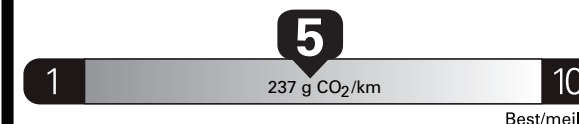

Carbon Dioxide Rating / Indice de dioxyde de carbone

Tailpipe emissions only / Émissions du tuyau d'échappement seulement