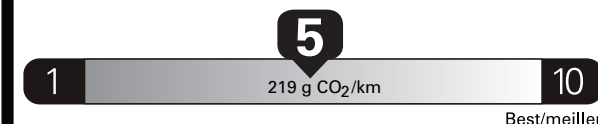

Carbon Dioxide Rating / Indice de dioxyde de carbone

Tailpipe emissions only / Émissions du tuyau d'échappement seulement