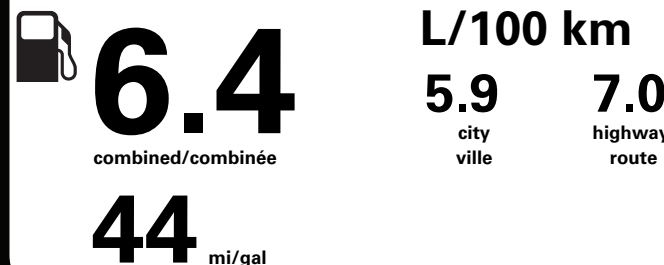

Fuel Consumption / Consommation de carburant

Annual fuel **COST**
for an annual distance of 20,000 km, and an average fuel price of $1.50 per litre

$ 1 920

Coût annuel en carburant
pour une distance annuelle de 20 000 km, et un prix moyen du carburant de 1,50 $ par litre

Small pickup trucks range from /
Les petites camionnettes font entre
6.2 - 11.9 L_e/100 km

L_e is gasoline litre equivalent
L_e signifie litre équivalent d'essence

Carbon Dioxide Rating / Indice de dioxyde de carbone

Smog Rating / Indice de Smog

Tailpipe emissions only / Émissions du tuyau d'échappement seulement

Estimates are based on Government of Canada approved criteria and testing methods. Vehicle's actual fuel consumption will vary.

Estimations établies selon des méthodes d'essai et des critères approuvés par le gouvernement du Canada. La consommation de carburant réelle du véhicule variera.

For more information visit

vehicles.nrcan.gc.ca

Pour plus d'information visitez

vehicules.nrcan.gc.ca

U.S. GOVERNMENT SAFETY RATINGS
COTES DE SÉCURITÉ DU GOUVERNEMENT AMÉRICAIN

Overall Vehicle Score /
Cote globale du véhicule

Not Rated / Non coté

Frontal Crash / Collision frontale
Driver / Conducteur ★ ★ ★ ★ ★
Passenger / Passager ★ ★ ★ ★

Side Crash / Collision latérale
Front seat / Siège avant Not Rated / Non coté
Rear seat / Siège arrière Not Rated / Non coté

Rollover / Capotage ★ ★ ★ ★

Star ratings range from 1 to 5 stars (★★★★★), with 5 being the highest.
Les cotes varient de 1 à 5 étoiles (★★★★★), 5 étant la cote la plus élevée.

Source: U.S. National Highway Traffic Safety Administration
For more information / Pour de plus amples renseignements
www.safercar.gov

FordPass Connect™

Download the FordPass™ app* and you can:

1. Access Vehicle Control Features
2. Remotely start, lock and unlock your vehicle.
   - Locate your vehicle and check approximate fuel range.
   - Receive vehicle health alerts.

Ask your sales consultant for more details.

Scan code not operational at this time

FOR PLANT USE ONLY

SOLD TO/VENDU A Meadowvale Ford Sales & Serv 2230 Battleford Road Mississauga ON CAN L5N 3K6	B10 280	RAMP ONE/ TERMINAL UN RC7M	DEALER NO./CONCESSIONNAIRE B10 280
SHIP TO (IF OTHER THAN SOLD TO) / EXPÉDIER A (SI AUTRE QUE L'ACHETEUR)		RAMP TWO/ TERMINAL DEUX	FINAL ASSEMBLY PLANT/ USINE DE MONTAGE HERMOSILLO
SHIP THROUGH/EXPÉDIER VIA		METHOD OF TRANSP / MODE DE TRANSPORT RAIL	ITEM #: B1-M410 O/T 2

TOTAL MSRP $43,195.00

* MANUFACTURER'S SUGGESTED RETAIL PRICE = MSRP
* NOTE: THIS PRICE HAS BEEN DEVELOPED AS A GUIDE. DEALERS MAY SELL FOR LESS AND ARE NOT UNDER ANY OBLIGATION TO ACCEPT THIS SUGGESTED RETAIL PRICE.

TD281 N RE 2X 635 003075 04 28 26

Insist on Ford Protect! The only extended service plan fully backed by Ford and honored at every Ford dealership in the US and Canada. See your Ford dealer for additional details, or visit www.ford.ca for more information.