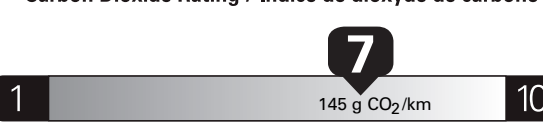

Carbon Dioxide Rating / Indice de dioxyde de carbone

Tailpipe emissions only / Émissions du tuyau d'échappement seulement