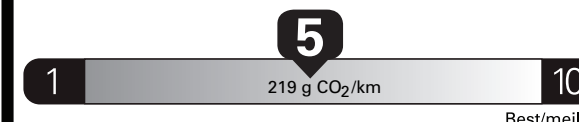

Carbon Dioxide Rating / Indice de dioxyde de carbone

Tailpipe emissions only / Émissions du tuyau d'échappement seulement