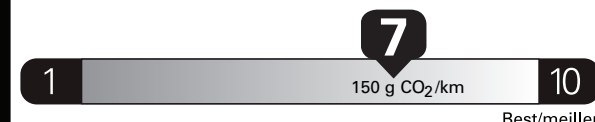

Fuel Consumption / Consommation de carburant

6.4
combined/combiniée

L/100 km

5.9
city
ville

7.0
highway
route

44
mi/gal

Annual fuel **COST**
for an annual distance of 20,000 km, and an average fuel price of $1.50 per litre

$ 1 920

Coût annuel en carburant

pour une distance annuelle de 20 000 km, et un prix moyen du carburant de 1,50 $ par litre

Small pickup trucks range from /
Les petites camionnettes font
entre
6.2 - 11.9 L_e/100 km

L_e is gasoline litre equivalent
L_e signifie litre équivalent d'essence

Carbon Dioxide Rating / Indice de dioxyde de carbone

Tailpipe emissions only / Émissions du tuyau d'échappement seulement

Smog Rating / Indice de Smog