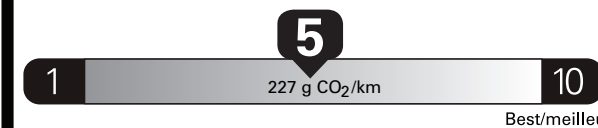

Carbon Dioxide Rating / Indice de dioxyde de carbone