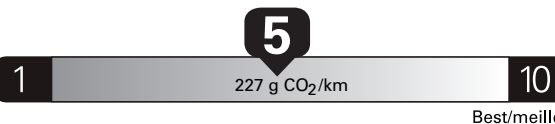

Carbon Dioxide Rating / Indice de dioxyde de carbone

Tailpipe emissions only / Émissions du tuyau d'échappement seulement