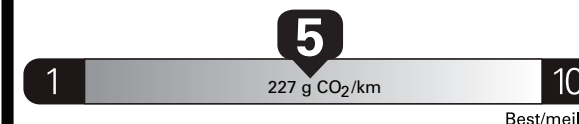

Carbon Dioxide Rating / Indice de dioxyde de carbone

Tailpipe emissions only / Émissions du tuyau d'échappement seulement