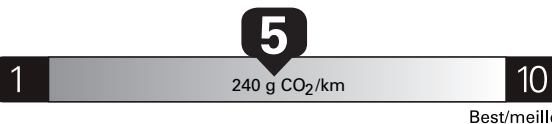

Annual fuel **COST**
for an annual distance of 20,000 km, and an average fuel price of $1.45 per litre

$ 2 958

Coût annuel en carburant

pour une distance annuelle de 20 000 km, et un prix moyen du carburant de 1,45 $ par litre

Small SUVs range from /
Les petits VUS font entre

1.9 - 16.5 L_e/100 km

L_e is gasoline litre equivalent
L_e signifie litre équivalent d'essence

Carbon Dioxide Rating / Indice de dioxyde de carbone

Tailpipe emissions only / Émissions du tuyau d'échappement seulement

Smog Rating / Indice de Smog