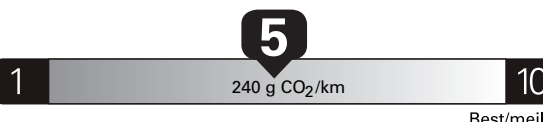

Annual fuel COST
for an annual distance of 20,000 km, and an average fuel price of $1.45 per litre

$ 2 958

Coût annuel en carburant

pour une distance annuelle de 20 000 km, et un prix moyen du carburant de 1,45 $ par litre

Small SUVs range from /
Les petits VUS font entre

1.9 - 16.5 L_e/100 km

L_e is gasoline litre equivalent
L_e signifie litre équivalent d'essence

Carbon Dioxide Rating / Indice de dioxyde de carbone

Tailpipe emissions only / Émissions du tuyau d'échappement seulement

Smog Rating / Indice de Smog