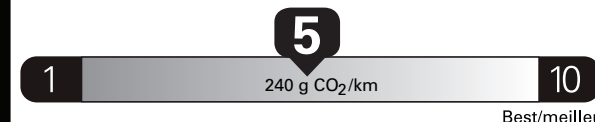

Annual fuel COST
for an annual distance of 20,000 km, and an average fuel price of $1.00 per litre

$ 2 040

Coût annuel en carburant

pour une distance annuelle de 20 000 km, et un prix moyen du carburant de 1,00 $ par litre

Small SUVs range from /
Les petites VUS font entre

1.8 - 14.6 L_e/100 km

L_e is gasoline litre equivalent
L_e signifie litre équivalent d'essence

Carbon Dioxide Rating / Indice de dioxyde de carbone

Tailpipe emissions only / Émissions du tuyau d'échappement seulement

Smog Rating / Indice de Smog