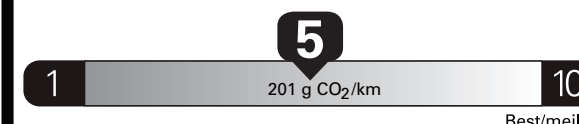

Tailpipe emissions only / Émissions du tuyau d'échappement seulement

Smog Rating / Indice de Smog