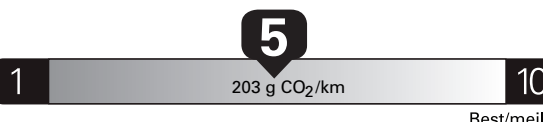

Annual fuel **COST**
for an annual distance of 20,000 km, and an average fuel price of $1.55 per litre

$ 2 697

Coût annuel en carburant

pour une distance annuelle de 20 000 km, et un prix moyen du carburant de 1,55 $ par litre

Small SUVs range from /
Les petits VUS font entre

1.9 - 16.8 L_e/100 km

L_e is gasoline litre equivalent
L_e signifie litre équivalent d'essence

Carbon Dioxide Rating / Indice de dioxyde de carbone

Tailpipe emissions only / Émissions du tuyau d'échappement seulement

Smog Rating / Indice de Smog