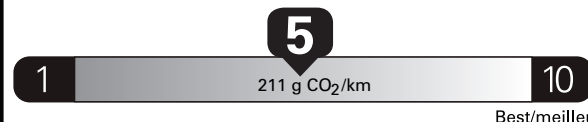

Annual fuel **COST**
for an annual distance of 20,000 km, and an average fuel price of $1.45 per litre

$ 2 610

Coût annuel en carburant

pour une distance annuelle de 20 000 km, et un prix moyen du carburant de 1,45 $ par litre

Small SUVs range from /
Les petits VUS font entre

1.9 - 16.5 L_e/100 km

L_e is gasoline litre equivalent
L_e signifie litre équivalent d'essence

Carbon Dioxide Rating / Indice de dioxyde de carbone

Tailpipe emissions only / Émissions du tuyau d'échappement seulement

Smog Rating / Indice de Smog