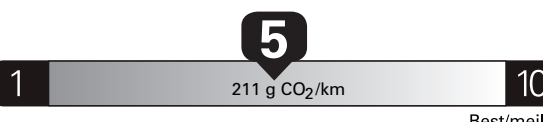

Annual fuel COST
for an annual distance of 20,000 km, and an average fuel price of $1.45 per litre

$ 2 610

Coût annuel en carburant
pour une distance annuelle de 20 000 km, et un prix moyen du carburant de 1,45 $ par litre

Small SUVs range from / Les petits VUS font entre

1.9 - 16.5 L_e/100 km

L_e is gasoline litre equivalent
L_e signifie litre équivalent d'essence

Carbon Dioxide Rating / Indice de dioxyde de carbone

Tailpipe emissions only / Émissions du tuyau d'échappement seulement

Smog Rating / Indice de Smog