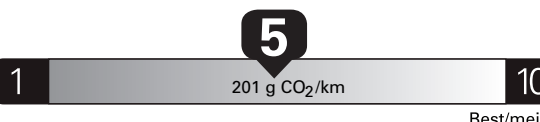

Tailpipe emissions only / Émissions du tuyau d'échappement seulement

Smog Rating / Indice de Smog