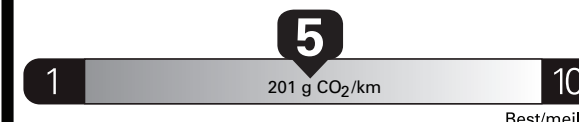

Tailpipe emissions only / Émissions du tuyau d'échappement seulement

Smog Rating / Indice de Smog