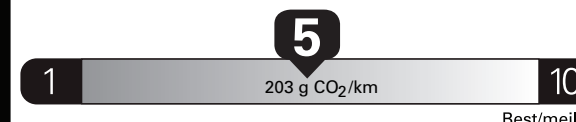

Annual fuel **COST**
for an annual distance of 20,000 km, and an average fuel price of $1.55 per litre

$ 2 697

Coût annuel en carburant

pour une distance annuelle de 20 000 km, et un prix moyen du carburant de 1,55 $ par litre

Small SUVs range from /
Les petits VUS font entre

1.9 - 16.8 L_e/100 km

L_e is gasoline litre equivalent
L_e signifie litre équivalent d'essence

Carbon Dioxide Rating / Indice de dioxyde de carbone

Tailpipe emissions only / Émissions du tuyau d'échappement seulement

Smog Rating / Indice de Smog