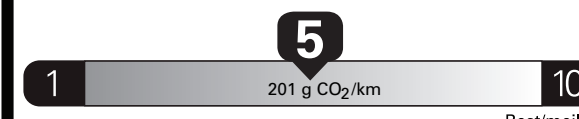

Annual fuel **COST**
for an annual distance of 20,000 km, and an average fuel price of $1.50 per litre

$ 2 580

Coût annuel en carburant

pour une distance annuelle de 20 000 km, et un prix moyen du carburant de 1,50 $ par litre

Small SUVs range from /
Les petits VUS font entre

1.9 - 16.8 L_e/100 km

L_e is gasoline litre equivalent
L_e signifie litre équivalent d'essence

Carbon Dioxide Rating / Indice de dioxyde de carbone

Tailpipe emissions only / Émissions du tuyau d'échappement seulement

Smog Rating / Indice de Smog