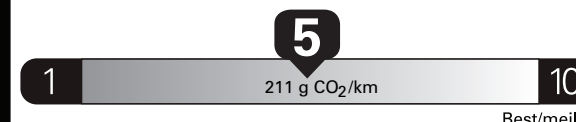

Annual fuel **COST**
for an annual distance of 20,000 km, and an average fuel price of $1.45 per litre

$ 2 610

Coût annuel en carburant

pour une distance annuelle de 20 000 km, et un prix moyen du carburant de 1,45 $ par litre

Small SUVs range from /
Les petits VUS font entre

1.9 - 16.5 L_e/100 km

L_e is gasoline litre equivalent
L_e signifie litre équivalent d'essence

Carbon Dioxide Rating / Indice de dioxyde de carbone

Tailpipe emissions only / Émissions du tuyau d'échappement seulement

Smog Rating / Indice de Smog