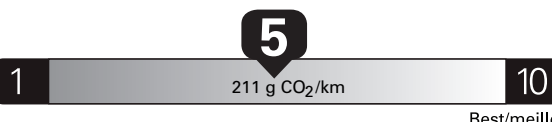

Annual fuel **COST**
for an annual distance of 20,000 km, and an average fuel price of $1.45 per litre

$ 2 610

Coût annuel en carburant

pour une distance annuelle de 20 000 km, et un prix moyen du carburant de 1,45 $ par litre

Small SUVs range from /
Les petits VUS font entre

1.9 - 16.5 L_e/100 km

L_e is gasoline litre equivalent
L_e signifie litre équivalent d'essence

Carbon Dioxide Rating / Indice de dioxyde de carbone

Tailpipe emissions only / Émissions du tuyau d'échappement seulement

Smog Rating / Indice de Smog