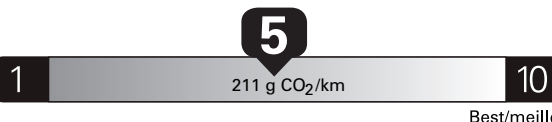

Annual fuel **COST**
for an annual distance of 20,000 km, and an average fuel price of $1.45 per litre

$ 2 610
Coût annuel en carburant
pour une distance annuelle de 20 000 km, et un prix moyen du carburant de 1,45 $ par litre

Small SUVs range from /
Les petits VUS font entre

1.9 - 16.5 L_e/100 km

L_e is gasoline litre equivalent
L_e signifie litre équivalent d'essence

Carbon Dioxide Rating / Indice de dioxyde de carbone

Tailpipe emissions only / Émissions du tuyau d'échappement seulement

Smog Rating / Indice de Smog