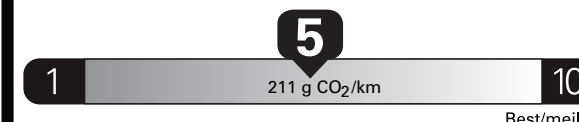

Annual fuel **COST**
for an annual distance of 20,000 km, and an average fuel price of $1.45 per litre

$ 2 610

Coût annuel en carburant

pour une distance annuelle de 20 000 km, et un prix moyen du carburant de 1,45 $ par litre

Small SUVs range from /
Les petits VUS font entre

1.9 - 16.5 L_e/100 km

L_e is gasoline litre equivalent
L_e signifie litre équivalent d'essence

Carbon Dioxide Rating / Indice de dioxyde de carbone

Tailpipe emissions only / Émissions du tuyau d'échappement seulement

Smog Rating / Indice de Smog