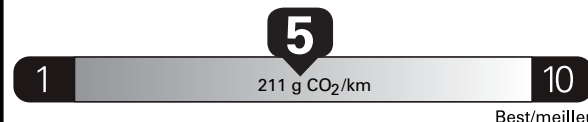

Carbon Dioxide Rating / Indice de dioxyde de carbone

Tailpipe emissions only / Émissions du tuyau d'échappement seulement