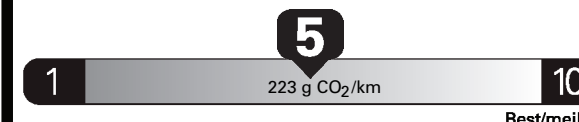

Carbon Dioxide Rating / Indice de dioxyde de carbone