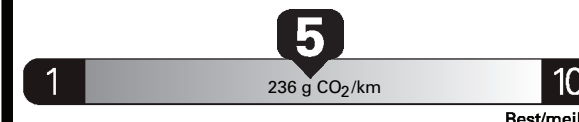

Annual fuel COST
for an annual distance of 20,000 km, and an average fuel price of $1.25 per litre

$ 2 500

Coût annuel en carburant

pour une distance annuelle de 20 000 km, et un prix moyen du carburant de 1,25 $ par litre

Small SUVs range from /
Les petites VUS font entre

2.0 - 14.6 L_e/100 km

L_e is gasoline litre equivalent
L_e signifie litre équivalent d'essence

Carbon Dioxide Rating / Indice de dioxyde de carbone

Smog Rating / Indice de Smog