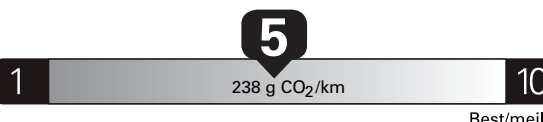

Annual fuel **COST**
for an annual distance of 20,000 km, and an average fuel price of $1.45 per litre

$ 2 929

Coût annuel en carburant

pour une distance annuelle de 20 000 km, et un prix moyen du carburant de 1,45 $ par litre

Small SUVs range from /
Les petits VUS font entre

1.9 - 16.5 L_e/100 km

L_e is gasoline litre equivalent
L_e signifie litre équivalent d'essence

Carbon Dioxide Rating / Indice de dioxyde de carbone

Tailpipe emissions only / Émissions du tuyau d'échappement seulement

Smog Rating / Indice de Smog